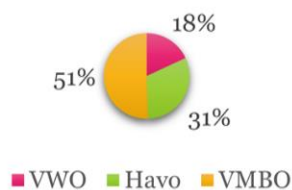

### Onze kengetallen

Locatie/wijk:  
Eerde, Meierijstad

128 leerlingen

8 leerkrachten (4,5 fte),  
1 directeur (0,3 fte)

### Uitstroom

Regulier lesrooster

Kansrijke combinatie

**Edith Stein** is een fijne school in het dorp Zijtaart. We zijn gehuisvest in een prachtig oud klooster, dat dienst doet als multifunctioneel gebouw voor verschillende partijen. Dit draagt bij aan de verbinding in het hele dorp, de lijntjes met de kinderopvang, peuterspeelzaal en het dorps huis zijn erg kort. De sfeer waarin een kind opgroeit is van belang voor zijn ontwikkeling. Een kind moet zich "thuis voelen". Dan kan het zich op een goede manier ontwikkelen. Niet alleen de vakken als rekenen, lezen en taal zijn van groot belang, maar vooral een goede leerhouding. Dit om straks, zelfstandig, verantwoordelijk, creatief en kritisch te leven in een multiculturele samenleving. Kinderen ontwikkelen zich als persoon, leren hun eigen mogelijkheden te ontplooiën, krijgen zelfvertrouwen en bewegen zich sociaal in een groep mensen. Wij streven naar een klimaat van veiligheid en geborgenheid, waarin vriendelijkheid, waardering en respect hebben voor elkaar voorop staan. We houden rekening met individuele verschillen en streven naar het maximaal haalbare door kennis en ervaringen aan te reiken die de kinderen kunnen bevatten. We werken via het traject Kansrijke Combinatiegroepen aan verbonden onderwijs in combinatiegroepen. Door het geven van goede instructies, het gebruiken van coöperatieve werkvormen en goed kijken naar onze leerlingen, werken we zo efficiënt als mogelijk in al onze groepen.